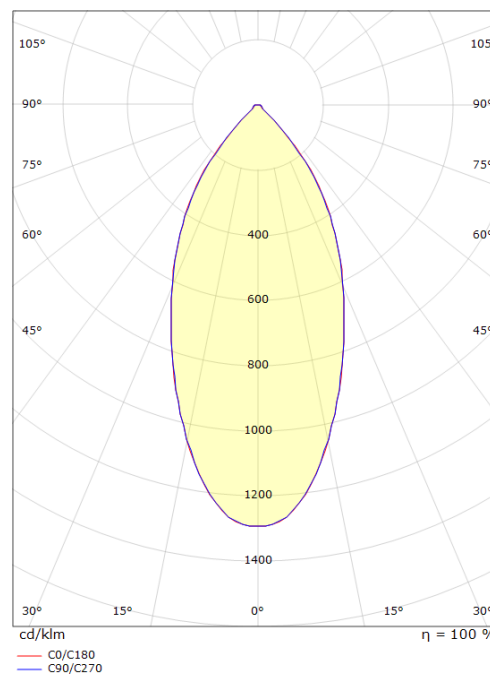

Forpakning

Forpakningsstørrelse: 185 x 120 x 75

7 0 2 1 9 8 9 0 2 5 9 2 4