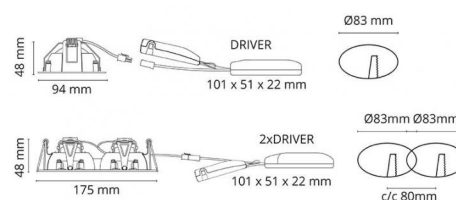

El-nummer: **3236692**
 EAN: 7021989025924
 SG Artikkelnr: 5046902592

Lysteknikk

| | |
|----------------------------|-----------------------|
| Type lyskilde: | LED (Ikke utskiftbar) |
| Socket: | CoB Holder |
| Watt: | 2x7W |
| Systemeffekt (W): | 17.0W |
| Effektiv lysstrøm (lm): | 1240lm |
| Effekt: | 73 lm/W |
| Spenning: | 220-240V |
| Fargetemperatur: | 4000K |
| Fargegjengivelse (Ra/CRI): | Ra 98 |
| MacAdams faktor: | SDCM: 1 |
| Levetid: | L90/B10>100.000 |
| Lysstråling: | Direkte |
| Optikk: | Glass gjennomsiktig |
| Lysspredning: | 42° |

Dimmetype

Type: Faseavsnitt

Beskyttelse

Isolasjonsklasse: Klasse II SELV
 IP-grad: IP44
 Ta nominel: Ta=25°C

Energi og godkjenning

Energi klasse: A++
 Godkjenning: CE

Materialer og overflater

Armaturhus: Aluminium
 Farge: Hvit (RAL 9003, glans 25)
 Optikk: Glass

Montering/Tilkobling

Montering: , Innendørs
 Kabelinngang: Hurtigklemme
 Maks. armaturer per sikring: B10: 52, B16: 84, C10: 52, C16: 84

Dimensjoner (mm)

Lengde (L): 175
 Bredde (W): 95
 Høyde (H): 50
 Innfellingsdiameter: 83
 Innfellingshøyde: 48
 Vekt (brutto/netto): 0.718 / 0.617

Forpakning

Forpakningsstørrelse: 185 x 120 x 75

7 0 2 1 9 8 9 0 2 5 9 2 4